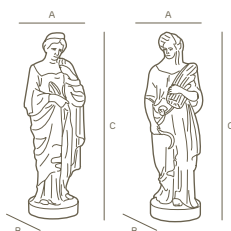

quattro stagioni

statua • statue | style collection

LLDPE	100% recyclable	lightweight	antishock	U.V. resistant	-65° C + 85° C resistant

I valori riportati si riferiscono a quanto specificato nella scheda tecnica del produttore delle materie prime
The values shown refer to the specifications in the technical sheet of the raw materials producer

art.	size	A	B	C		
1540	primavera/ spring	41	33	119	1	32
1538	estate/ summer	37	34	121	1	32

Le misure sono espresse in centimetri
Measures are understood in centimeters

colori • colors

32 bianco
white

simbologia • symbols