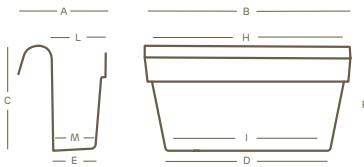

PP	100% recyclingfähig	federleicht	stoßfest	UV-beständig	-20° C beständig

Die genannten Werte beziehen sich auf die Herstellerangaben in den Datenblättern der Grundstoffe

*rechteckiger Handlauf:
= Breite 35 mm und Höhe 20 mm

**runder Handlauf:
= Durchmesser 40 mm

Art.	Größe	A	B	C	D	E	H	I	L	M	P			03 M9 G9 62 L4 L2 X1 Z8 Z9					
3228	50	50	21	23	40	10,5	49	37	13	10	19,5	L 9,0	6						

Die Maße verstehen sich in Zentimetern

Farben