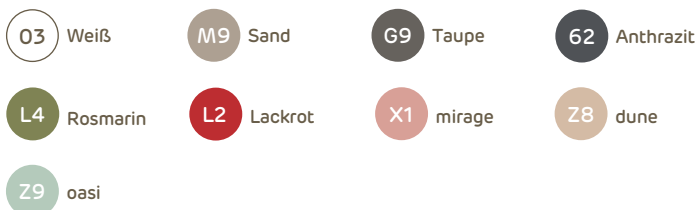

PP	100% recyclingfähig	federleicht	stoßfest	UV-beständig	-20° C beständig

Die genannten Werte beziehen sich auf die Herstellerangaben in den Datenblättern der Grundstoffe

*rechteckiger Handlauf:
= Breite 35 mm und Höhe 20 mm

**runder Handlauf:
= Durchmesser 40 mm

Art.	Größe	A	B	C	D	E	H	I	L	M	P			03 M9 G9 62 L4 L2 X1 Z8 Z9					
3228	50	50	21	23	40	10,5	49	37	13	10	19,5	L 9,0	6						

Die Maße verstehen sich in Zentimetern

Farben

Symbolik