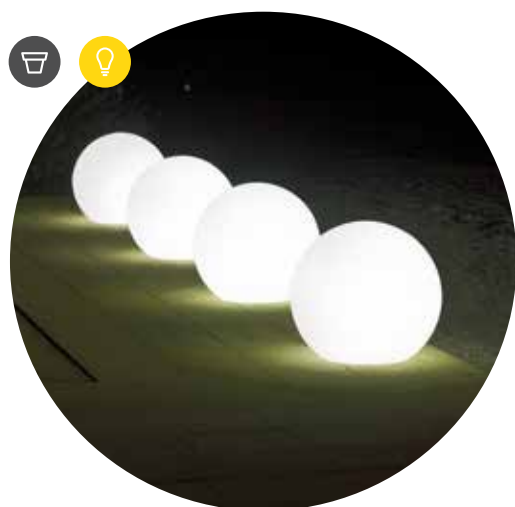

lampada • light | style collection

rifinito a mano hand-finished	kit luce montato installed light kit

LLDPE	100% recyclable	lightweight	antishock	U.V. resistant	-65° C + 85° C resistant

I valori riportati si riferiscono a quanto specificato nella scheda tecnica del produttore delle materie prime
The values shown refer to the specifications in the technical sheet of the raw materials producer

Le lampade dispongono di un **kit luce** già installato

The lamps are supplied with a **light kit** already installed

versioni disponibili • available versions

sfera lampada con piedistallo • light with pedestal
sfera lampada a sospensione • light to suspended

outdoor	size	C	F	G		outdoor	
2651	Ø 45	40	45	28	1	4,7 kg	98
2716	Ø 55	50	55	31	1	6,5 kg	98
2719	Ø 65	60	65	34	1	9,1 kg	98

Le misure sono espresse in centimetri
Measures are understood in centimeters

colori • colors