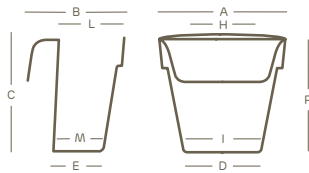

vaso • pot | home collection

impilabile stackable	soluzione espositiva display solution

PP	100% recyclable	lightweight	antishock	U.V. resistant	-20° C resistant

I valori riportati si riferiscono a quanto specificato nella scheda tecnica del produttore delle materie prime
The values shown refer to the specifications in the technical sheet of the raw materials producer

*corrimano a sezione rettangolare:
= lunghezza 35 mm e altezza 20 mm
*squared section handrail:
= length 35 mm, height 20 mm

**corrimano a sezione circolare:
= diametro 40 mm
**round section handrail:
= 40 mm diameter

art.	size	A	B	C	D	E	H	I	L	M	P			
2988	Ø 25	25	20	23	15	10	25	12	13	10	22	L 4,0	6	03 M9 G9 62 L4 T4 L2 T6 T5

Le misure sono espresse in centimetri
Measures are understood in centimeters

colori • colors

- bianco
white
- sabbia
sandy
- tortora
taupe
- antracite
anthracite grey
- rosmarino
rosemary
- oceano
ocean
- rosso smalto
enamel red
- mattone
brick red
- mango
mango