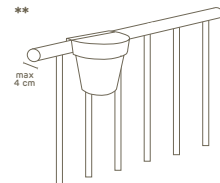

vaso • pot | home collection

impilabile stackable	soluzione espositiva display solution

PP	100% recyclable	lightweight	antishock	U.V. resistant	-20° C resistant

I valori riportati si riferiscono a quanto specificato nella scheda tecnica del produttore delle materie prime
The values shown refer to the specifications in the technical sheet of the raw materials producer

*corrimano a sezione rettangolare:
= lunghezza 35 mm e altezza 20 mm
*squared section handrail:
= length 35 mm, height 20 mm

**corrimano a sezione circolare:
= diametro 40 mm
**round section handrail:
= 40 mm diameter

art.	size	A	B	C	D	E	H	I	L	M	P			
2988	Ø 25	25	20	23	15	10	25	12	13	10	22	L 4,0	6	03 M9 G9 62 L4 T4 L2 T6 T5

Le misure sono espresse in centimetri
Measures are understood in centimeters

colori • colors

- bianco
white
- sabbia
sandy
- tortora
taupe
- antracite
anthracite grey
- rosmarino
rosemary
- oceano
ocean
- rosso smalto
enamel red
- mattone
brick red
- mango
mango