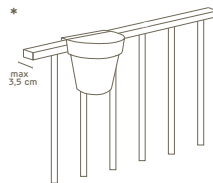

vaso • pot | home collection

impilabile stackable	soluzione espositiva display solution

PP	100% recyclable	lightweight	antishock	U.V. resistant	-20° C resistant

I valori riportati si riferiscono a quanto specificato nella scheda tecnica del produttore delle materie prime
The values shown refer to the specifications in the technical sheet of the raw materials producer

*corrimano a sezione rettangolare:
= lunghezza 35 mm e altezza 20 mm
*squared section handrail:
= length 35 mm, height 20 mm

**corrimano a sezione circolare:
= diametro 40 mm
**round section handrail:
= 40 mm diameter

art.	size	A	B	C	D	E	H	I	L	M	P			
2988	Ø 25	25	20	23	15	10	25	12	13	10	22	L 4,0	6	03 M9 G9 62 L4 T4 L2 T6 T5

Le misure sono espresse in centimetri
Measures are understood in centimeters

colori • colors

- bianco
white
- sabbia
sandy
- tortora
taupe
- antracite
anthracite grey
- rosmarino
rosemary
- oceano
ocean
- rosso smalto
enamel red
- mattone
brick red
- mango
mango