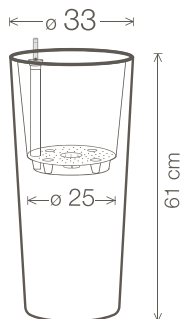

Wasserspeicher-Set Ø 25

art. A4374.07

Ø 25

Trennboden
trennt den Wasserspeicher ab

Wasserstandsanzeige
für die Kontrolle der Bewässerung

Blähton
gewährleistet angemessen
feuchte Erde

tuit raw

art. 3216 pflanzkübel Ø 33

Wasserspeicher-Set Ø 32

art. A4430.07

Ø 32

Trennboden
trennt den Wasserspeicher ab

Wasserstandsanzeige
für die Kontrolle der Bewässerung

Blähton
gewährleistet angemessen
feuchte Erde

art. 3217 pflanzkübel Ø 40