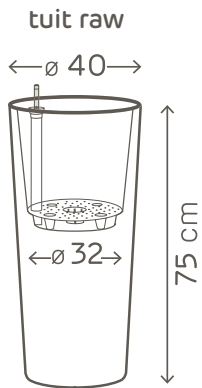

Wasserspeicher-Set Ø 25

art. A4374.07

Ø 25

Trennboden
trennt den Wasserspeicher ab

Wasserstandsanzeige
für die Kontrolle der Bewässerung

Blähton
gewährleistet angemessen
feuchte Erde

tuit raw

art. 3216 pflanzkübel Ø 33

Wasserspeicher-Set Ø 32

art. A4430.07

Ø 32

Trennboden
trennt den Wasserspeicher ab

Wasserstandsanzeige
für die Kontrolle der Bewässerung

Blähton
gewährleistet angemessen
feuchte Erde

art. 3217 pflanzkübel Ø 40