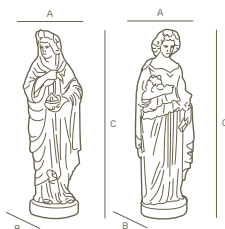

quattro stagioni

statua • statue | style collection

LLDPE	100% recyclable	lightweight	antishock	U.V. resistant	-65° C + 85° C resistant

I valori riportati si riferiscono a quanto specificato nella scheda tecnica del produttore delle materie prime
The values shown refer to the specifications in the technical sheet of the raw materials producer

art.	size	A	B	C		
1537	autunno/ autumn	38	32	122	1	32
1539	inverno/ winter	39	34	122	1	32

Le misure sono espresse in centimetri
Measures are understood in centimeters

colori • colors

32 bianco
white

simbologia • symbols