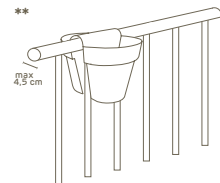

vaso con riserva d'acqua • pot with water reserve | home collection

					
PP	100% recyclable	lightweight	antishock	U.V. resistant	-20° C resistant

I valori riportati si riferiscono a quanto specificato nella scheda tecnica del produttore delle materie prime
The values shown refer to the specifications in the technical sheet of the raw materials producer

*corrimano a sezione rettangolare:
= lunghezza 40 mm e altezza 20 mm
*squared section handrail:
= length 40 mm, height 20 mm

**corrimano a sezione circolare:
= diametro 45 mm
**round section handrail:
= 45 mm diameter

art.	size	A	B	C	D	E	F	H	I	L	M	N	P										
3032	Ø 25	33	25	25	15	10	28	25	12	13	10	6	22	L 8,0	L 0,70	6	03	M9	G9	62	86	L4	L2

Le misure sono espresse in centimetri
Measures are understood in centimeters