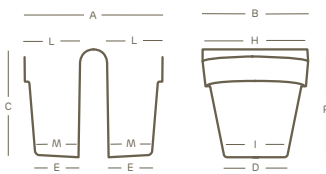

vaso con riserva d'acqua • pot with water reserve | home collection

					
PP	100% recyclable	lightweight	antishock	U.V. resistant	-20° C resistant

I valori riportati si riferiscono a quanto specificato nella scheda tecnica del produttore delle materie prime
The values shown refer to the specifications in the technical sheet of the raw materials producer

*corrimano a sezione rettangolare:
= lunghezza 40 mm e altezza 20 mm
*squared section handrail:
= length 40 mm, height 20 mm

**corrimano a sezione circolare:
= diametro 45 mm
**round section handrail:
= 45 mm diameter

art.	size	A	B	C	D	E	F	H	I	L	M	N	P										
3032	Ø 25	33	25	25	15	10	28	25	12	13	10	6	22	L 8,0	L 0,70	6	03	M9	G9	62	86	L4	L2

Le misure sono espresse in centimetri
Measures are understood in centimeters