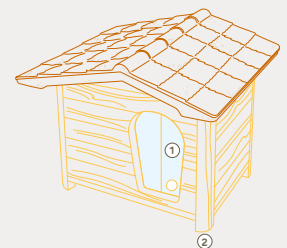

colori • colors

46 terra chiara/terra di siena
light clay/terra di siena

simbologia • symbols

imballo minimo
minimum pack