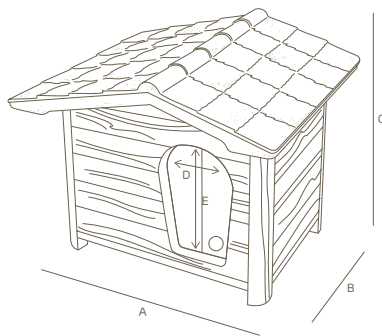

cuccia a doppia parete in resina termoplastica • thermoplastic resin double wall kennel | pets collection

					
LLDPE	100% recyclable	lightweight	antishock	U.V. resistant	-65° C + 85° C resistant

I valori riportati si riferiscono a quanto specificato nella scheda tecnica del produttore delle materie prime
The values shown refer to the specifications in the technical sheet of the raw materials producer

art.	size	A	B	C	D	E		
1917	media / medium	cm. 66 - 44*	cm. 59 - 32*	cm. 60 - 48*	cm. 20,5	cm. 31,5	1	46
2147	extra-grande / extra-large	cm. 126 - 90*	cm. 117 - 72*	cm. 103 - 84*	cm. 37,5	cm. 60	1	46

*misure interne della cuccia
*inner measurements of the kennel

- 1 L'accesso alla cuccia è dotato di due ante in materiale plastico flessibile e trasparente per facilitare l'entrata e l'uscita del cane e isolare maggiormente l'interno.

The kennel is fitted with two flexible, transparent plastic doors which allow your dog to come and go freely while providing further protection.

- 3 Il **tetto**, realizzato in resina termoplastica (PE), resistente agli urti, agli agenti atmosferici (-65°, +85°), ai raggi U.V. La struttura a doppia parete favorisce notevolmente l'isolamento termico della cuccia. **La presenza di due doppi fori sui lati dello stesso dà, inoltre, la possibilità di fissarlo, tramite viti, in due posizioni: aperto** nel corso dei mesi più caldi e in quelli più umidi, **chiuso** nei periodi freddi e asciutti. Il nostro cane potrà, quindi, stare più fresco in estate e caldo in inverno.