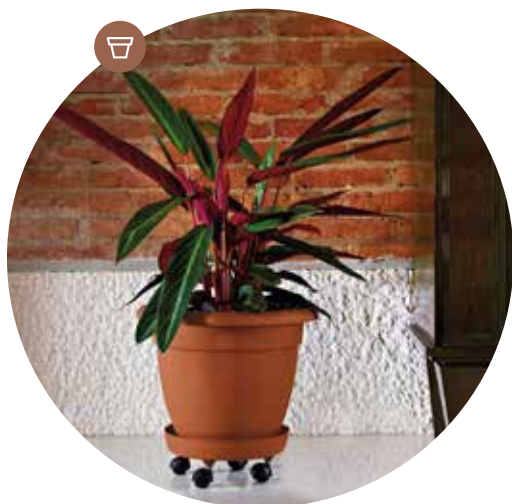

sottovaso con ruote montate • saucer with attached wheels | hobby collection

				
PP	100% recyclable	lightweight	antishock	-20° C resistant

I valori riportati si riferiscono a quanto specificato nella scheda tecnica del produttore delle materie prime  
The values shown refer to the specifications in the technical sheet of the raw materials producer

Disponibile vaso cilindro • coccio • dune • geo • linteo abbinato  
Fitting cilindro • coccio • dune • geo • linteo pot available

art.	size	C	F	G	N	O	P		 cilindro	 coccio	 dune	 geo	 linteo	
1954	Ø 21	9,2	21,1	19,5	20,4	18,8	3,7	6	1174	1246	1282	1975	1667	01
1107	Ø 25	10,8	24,8	22,7	23,8	22,2	4,0	6	1124	1247	1283	1976	1668	01
1108	Ø 28	11,0	27,8	25,2	26,7	24,6	4,3	6		1248	1284		1669	01
1109	Ø 31	11,1	30,3	28,6	29,4	28,0	4,4	6	1112	1249	1285	1977	1670	01
1110	Ø 35	11,4	35,4	32,7	33,8	32,2	4,7	6	1113	1316	1286	1978	1671	01
1955	Ø 39	12,0	39,0	36,7	38,0	36,2	4,9	6	1114	1317		1979		01
1111	Ø 42	12,0	42,0	39,3	40,7	38,8	5,0	6	1125			1980		01
1661	Ø 48	12,2	48,4	45,0	46,7	44,6	5,4	6	1176			2058•1891		01
1956	Ø 56	13,1	56,0	53,2	55,0	52,8	5,9	6	1194			1982		01