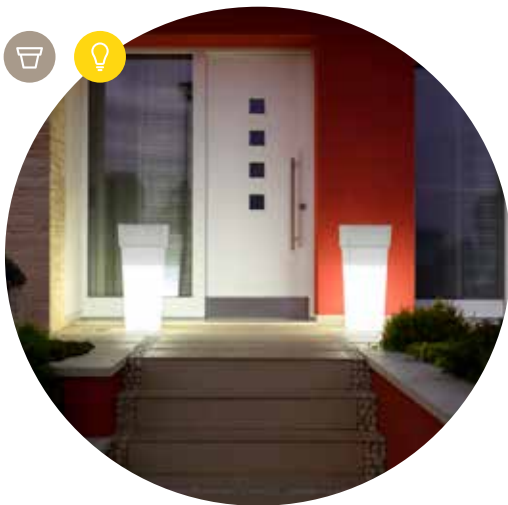

lampada vaso quadro con container • light square pot with container | home collection

					
PP	100% recyclable	lightweight	antishock	U.V. resistant	-20° C resistant

I valori riportati si riferiscono a quanto specificato nella scheda tecnica del produttore delle materie prime
The values shown refer to the specifications in the technical sheet of the raw materials producer

Le lampade dispongono di un **kit luce** già installato

La serie DUO in versione light **non** può essere allestita con terra, piante, vasi o con oggetti vari

The lamps are supplied with a **light kit** already installed

The light version of the DUO series **cannot** be set up with earth, plants, vases or various other objects

versioni disponibili • available versions

duo vaso quadro • pot square

art.	art.	size	A	B	C	D	E	H	I	L	M	P		
	2991	37	37	37	80	25,5	25,5	36	25	36	25	67	1	98
	2991	37	38	38	32	29,0	29,0	35	28	35	28	31		98