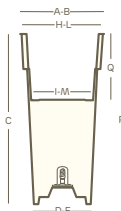

lampada vaso quadro con container • light square pot with container | home collection

					
PP	100% recyclable	lightweight	antishock	U.V. resistant	-20° C resistant

I valori riportati si riferiscono a quanto specificato nella scheda tecnica del produttore delle materie prime
The values shown refer to the specifications in the technical sheet of the raw materials producer

Le lampade dispongono di un **kit luce** già installato

La serie DUO in versione light **non** può essere allestita con terra, piante, vasi o con oggetti vari

The lamps are supplied with a **light kit** already installed

The light version of the DUO series **cannot** be set up with earth, plants, vases or various other objects

versioni disponibili • available versions

duo vaso quadro • pot square

art.	art.	size	A	B	C	D	E	H	I	L	M	P		
	2991	37	37	37	80	25,5	25,5	36	25	36	25	67	1	98
	2991	37	38	38	32	29,0	29,0	35	28	35	28	31		98

Le misure sono espresse in centimetri
Measures are understood in centimeters

colori • colors

98 neutro
neutral

simbologia • symbols

 imballo minimo
minimum pack