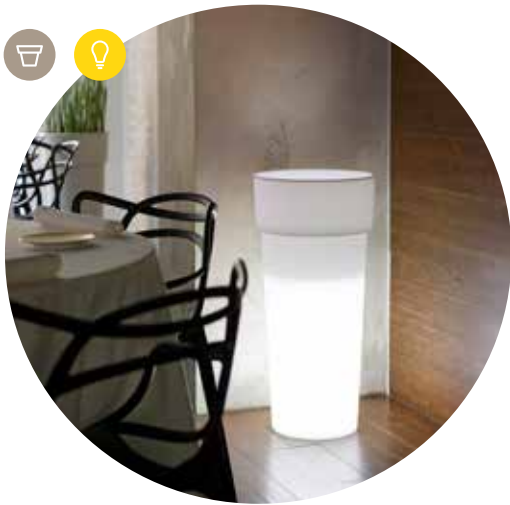

## lámpara maceta con contenedor | home collection

					
PP	reciclable 100%	ultraligera	antigolpes	resistente a los rayos ultravioletas	resistente a temperaturas de hasta -20° C

Los valores indicados se refieren a las especificaciones de la ficha técnica del fabricante de las materias primas.

Las lámparas disponen de un **kit de iluminación** ya instalado

La versión luminosa de la serie DUO no puede utilizarse con tierra, plantas, macetas o con objetos varios

### versiones disponibles

duo maceta

art.	art.	tamaño	C	F	G	N	O	P		
	2987	Ø 38	80	38	26	37	26	67	1	98
	2987	Ø 38	32	39	30	36	29	31		98

Las medidas se indican en centímetros