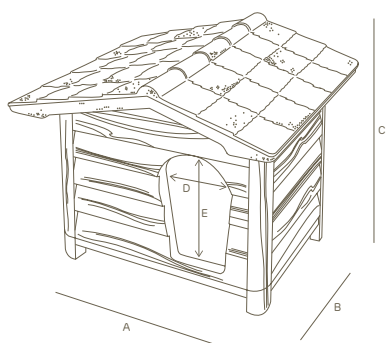

cuccia in resina termoplastica • thermoplastic resin kennel | pets collection

					
LLDPE	100% recyclable	lightweight	antishock	U.V. resistant	-65° C + 85° C resistant

I valori riportati si riferiscono a quanto specificato nella scheda tecnica del produttore delle materie prime  
The values shown refer to the specifications in the technical sheet of the raw materials producer

art.	size	A	B	C	D	E		
1874	mini	cm. 56 - 45*	cm. 45 - 29,5*	cm. 48 - 41*	cm. 15	cm. 23,5	1	17
1844	piccola / small	cm. 61 - 49*	cm. 51 - 35*	cm. 52 - 47*	cm. 17	cm. 27	1	17
1814	media / medium	cm. 66 - 54*	cm. 59 - 41*	cm. 60 - 55*	cm. 20	cm. 31,5	1	17
1821	grande / large	cm. 109 - 89*	cm. 98 - 70,5*	cm. 93 - 84*	cm. 30	cm. 50,5	1	17
1822	extra-grande / extra-large	cm. 126 - 104*	cm. 117 - 85*	cm. 108 - 99,5*	cm. 37,5	cm. 60	1	17

\*misure interne della cuccia

\*inner measurements of the kennel