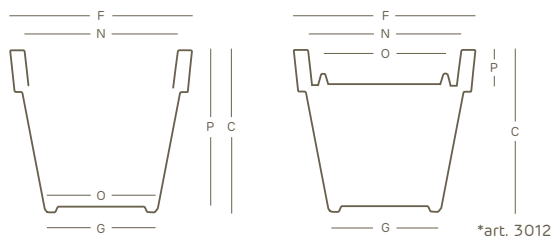

Disponibile **sottovaso ikon** abbinato tranne art. 3012
fitting **ikon saucer** available except art. 3012

art.	size	C	F	G	N	O	P				
2996	Ø 200	178	200	120	172	119	173	L 3139,0	1	con fori with holes	C2 G9 87 86 D7 E5
3012	Ø 200	178	200	120	172	124	40	L 767,0	1	con fori chiuso sopra with holes closed on top	C2 G9 87 86 D7 E5

Le misure sono espresse in centimetri
Measures are understood in centimeters