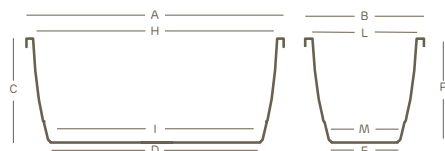

cassetta • plant box | hobby collection

con fori with holes	impilabile stackable	soluzione espositiva display solution

PP	100% recyclable	lightweight	antishock	U.V. resistant	-20° C resistant

I valori riportati si riferiscono a quanto specificato nella scheda tecnica del produttore delle materie prime
The values shown refer to the specifications in the technical sheet of the raw materials producer

Disponibile **sottocassetta inis** abbinata
Fitting **inis oblong tray** available

art.	size	A	B	C	D	E	H	I	L	M	P			inis								
1987	40	40	19,5	16,4	31,9	11,4	36,7	31,4	16,1	11	16,3	L 8,0	12	1990	03	M9	G9	62	86	18	44	01
1988	50	50	19,5	16,4	41,9	11,4	46,7	41,4	16,3	11	16,3	L 10,0	12	1991	03	M9	G9	62	86	18	44	01
1989	60	60	19,5	16,4	51,9	11,4	56,7	51,4	16,3	11	16,4	L 12,0	12	1992	03	M9	G9	62	86	18	44	01
2055	80	80	19,5	16,4	71,7	11,4	76,6	71,3	16,3	11	16,3	L 17,0	6	2056	03	M9	G9	62	86	18	44	01

Le misure sono espresse in centimetri.
The measures are understood in centimeters.

colori • colors

03 bianco white	M9 sabbia sandy	G9 tortora taupe	62 antracite anthracite grey
86 verde acido acid green	18 ottanio petrol blue	44 ciclamino cyclamen	01 terracotta