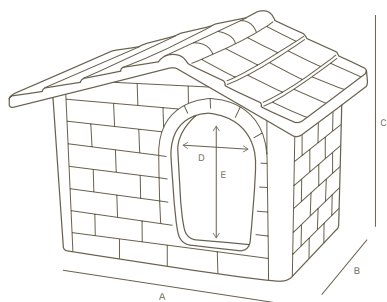

cuccia in resina termoplastica • thermoplastic resin kennel | pets collection

					
LLDPE	100% recyclable	lightweight	antishock	U.V. resistant	-65° C + 85° C resistant

I valori riportati si riferiscono a quanto specificato nella scheda tecnica del produttore delle materie prime  
The values shown refer to the specifications in the technical sheet of the raw materials producer

art.	size	A	B	C	D	E		
2384	mini	cm. 55 - 42*	cm. 39 - 29*	cm. 40,5 - 39*	cm. 13	cm. 23,5	1	04 45
2385	piccola / small	cm. 65 - 53,5*	cm. 49 - 34,5*	cm. 51 - 50*	cm. 17	cm. 28,5	1	04 45
2386	media / medium	cm. 81 - 65*	cm. 65 - 48*	cm. 62 - 59*	cm. 22,5	cm. 35	1	04 45
2387	intermedia / medium plus	cm. 90 - 76*	cm. 76 - 58,5*	cm. 72 - 69*	cm. 26	cm. 42	1	45
2388	grande / large	cm. 101 - 83*	cm. 89 - 65*	cm. 85 - 81,5*	cm. 32,5	cm. 56	1	45
2389	extra-grande / extra-large	cm. 120 - 94*	cm. 100 - 72*	cm. 99 - 96*	cm. 35	cm. 60	1	45

\*misure interne della cuccia  
\*inner measurements of the kennel