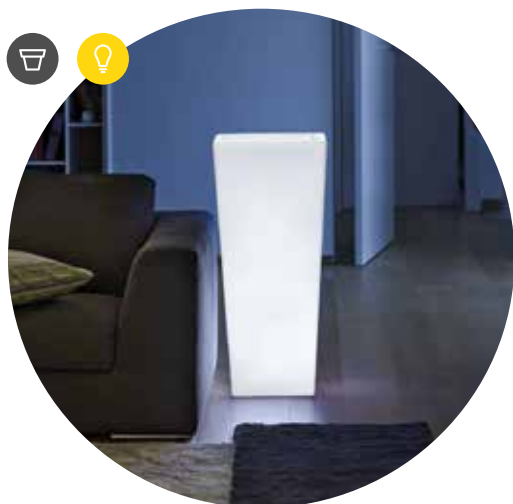

lampada vaso quadro • square light pot | style collection

	
rifinito a mano hand-finished	kit luce montato installed light kit

					
LLDPE	100% recyclable	lightweight	antishock	U.V. resistant	-65° C + 85° C resistant

Le lampade dispongono di un **kit luce** già installato

Le lampade outdoor sono dotate di **fori di drenaggio**, all'interno e sul fondo dell'articolo, per favorire il deflusso dell'acqua in eccesso

The lamps are supplied with a **light kit** already installed

The outdoor lamps have **drainage holes** inside and on the base of the item to allow excess water to flow away

versioni disponibili • available versions

kiam vaso • pot
kiam vaso gloss • gloss pot

indoor	outdoor	rgb indoor	rgb outdoor	size	A	B	C	D	E	H	I	L	M	P		indoor outdoor	rgb in/out	
2693	2694	2695	2696	35	35	35	75	25	25	26	20	26	20	24	1	8 kg	8,8 kg	(98)
2697	2698	2699	2700	40	40	40	90	28	28	30	23	30	23	28	1	10,4 kg	11,2 kg	(98)