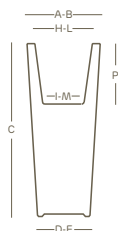

Le lampade dispongono di un **kit luce** già installato

Le lampade outdoor sono dotate di **fori di drenaggio**, all'interno e sul fondo dell'articolo, per favorire il deflusso dell'acqua in eccesso

The lamps are supplied with a **light kit** already installed

The outdoor lamps have **drainage holes** inside and on the base of the item to allow excess water to flow away

versioni disponibili • available versions

kiam vaso • pot
kiam vaso gloss • gloss pot

indoor	outdoor	rgb indoor	rgb outdoor	size	A	B	C	D	E	H	I	L	M	P		indoor outdoor	rgb in/out	
2693	2694	2695	2696	35	35	35	75	25	25	26	20	26	20	24	1	8 kg	8,8 kg	(98)
2697	2698	2699	2700	40	40	40	90	28	28	30	23	30	23	28	1	10,4 kg	11,2 kg	(98)

Le misure sono espresse in centimetri
Measures are understood in centimeters

colori • colors

simbologia • symbols