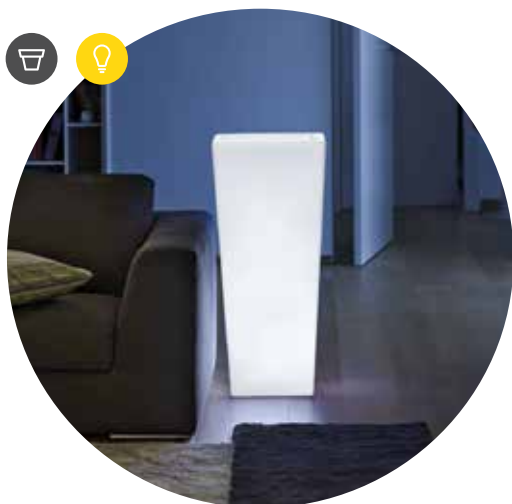

pot carré avec lampe | style collection

	
fini à la main	kit d'éclairage monté

					
LLDPE	100% recyclable	léger à transporter	résistant aux chocs	résistant aux U.V.	résistant aux températures -65° C + 85° C

les valeurs rapportées sont celles spécifiées dans la fiche technique du fabricant de matières premières

Tous les lumineux sont équipés d'un **kit d'éclairage** déjà installé

Les lumineux outdoor sont dotés de **trous de drainage**, à l'intérieur et sur le fond du pot, pour favoriser l'écoulement de l'eau en excès