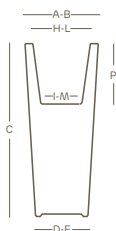

pot carré avec lampe | style collection

	
fini à la main	kit d'éclairage monté

					
LLDPE	100% recyclable	léger à transporter	résistant aux chocs	résistant aux U.V.	résistant aux températures -65° C + 85° C

les valeurs rapportées sont celles spécifiées dans la fiche technique du fabricant de matières premières

Tous les lumineux sont équipés d'un **kit d'éclairage** déjà installé

Les lumineux outdoor sont dotés de **trous de drainage**, à l'intérieur et sur le fond du pot, pour favoriser l'écoulement de l'eau en excès

versions disponibles

kiam pot
kiam pot gloss

intérieur	extérieur	size	A	B	C	D	E	H	I	L	M	P		intérieur extérieur	
2693	2694	35	35	35	75	25	25	26	20	26	20	24	1	8 kg	
2697	2698	40	40	40	90	28	28	30	23	30	23	28	1	10,4 kg	

Les mesures sont exprimées en centimètres

couleurs

 neutre

légendes

 emballage minimal