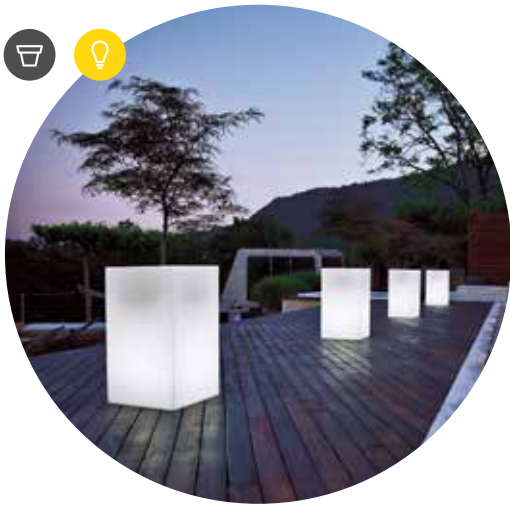

kube high

lampada vaso alto • light high pot | style collection

rifinito a mano hand-finished	kit luce montato installed light kit	kit fissaggio a terra ground fixing kit	cassetta vaso abbinati matching plant box pot

Le lampade dispongono di un **kit luce** già installato

Le lampade outdoor dispongono di una **canaletta di scolo**
(solo per gli articoli 2742-3119 vasi cm.40)

Le lampade outdoor sono dotate di **fori di drenaggio**, all'interno e sul fondo dell'articolo, per favorire il deflusso dell'acqua in eccesso

versioni disponibili • available versions

kube high vaso • pot
kube high vaso con ruote • pot with castors

indoor	outdoor	rgb E27 indoor	rgb E27 outdoor	size	A • B	C	D • E	H	I	L	M	P	Q	S	T			indoor outdoor	rgb E27 in/out	
2737	2738	3116	3118	30	30	70	29	23	14	23	14	25	18	17	17	A4629	1	8,9 kg	9,7 kg	(98)
2741	2742	3117	3119	40	40	70	39	30	19	30	19	33	26	24	24	A4629	1	11,0 kg	11,8 kg	(98)