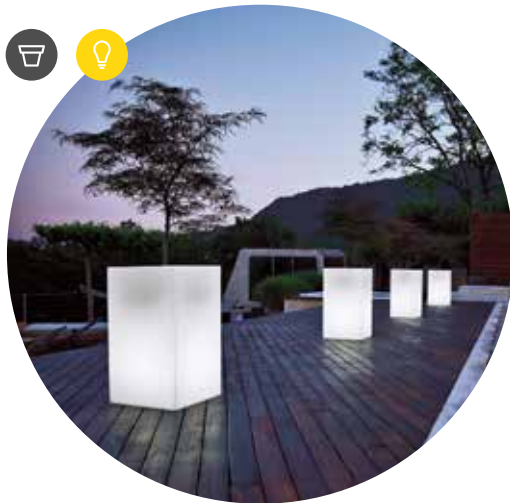

kube high

lampada vaso • light pot | style collection

rifinito a mano hand-finished	kit luce montato installed light kit	kit fissaggio a terra ground fixing kit	cassetta vaso abbinati matching plant box pot

Le lampade dispongono di un **kit luce** già installato

Le lampade outdoor dispongono di una **canaletta di scolo**
(solo per gli articoli 2742-2744 vasi cm.40)

Le lampade outdoor sono dotate di **fori di drenaggio**, all'interno e sul fondo dell'articolo, per favorire il deflusso dell'acqua in eccesso

versioni disponibili • available versions

kube high vaso • pot
kube high vaso con ruote • pot with castors

indoor	outdoor	rgb indoor	rgb outdoor	size	A • B	C	D • E	H	I	L	M	P	Q	S	T			indoor outdoor	rgb in/out	
2737	2738	2739	2749	30	30	70	29	23	14	23	14	25	18	17	17	A4629	1	8,9 kg	9,7 kg	(98)
2741	2742	2743	2744	40	40	70	39	30	19	30	19	33	26	24	24	A4629	1	11,0 kg	11,8 kg	(98)