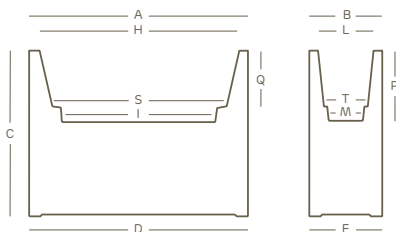

indoor	outdoor	rgb E27 indoor	rgb E27 outdoor	size	A • D	B • E	C	H	I	L	M	P	Q	S	T			indoor outdoor	rgb E27 in/out
2792	2793	3113	3114	80	80,0	25,0	70,0	75,0	49,0	20,0	14,0	26,5	20,0	68,0	18,0	2 x A4629	1	12,5 kg	13,3 kg

98

Le misure sono espresse in centimetri
Measures are understood in centimeters

colori • colors

98 neutro
neutral

simbologia • symbols

kit fissaggio a terra
ground fixing kit

imballo minimo
minimum pack

euro3plast spa

viale del lavoro, 45
36048 ponte di barbarano (vi) • italy
tel +39 0444 788200 • fax +39 0444 788290

r.e.a. VI n. 125725
cap.soc € 3.000.000 int. vers.
pi/cf/vat (IT) 00331710244

www.euro3plast.com
info@euro3plast.com