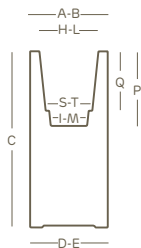

Le lampade dispongono di un **kit luce** già installato

Le lampade outdoor sono dotate di **fori di drenaggio**, all'interno e sul fondo dell'articolo, per favorire il deflusso dell'acqua in eccesso

The lamps are supplied with a **light kit** already installed

The outdoor lamps have **drainage holes** inside and on the base of the item to allow excess water to flow away

versioni disponibili • available versions

kube high slim vaso • pot

indoor	outdoor	size	A • B	C	D • E	H	I	L	M	P	Q	S	T			indoor outdoor	
2796	2797	25	25,0	70,0	25,0	20,0	15,0	20,0	15,0	26,5	20,0	18,0	18,0	A4629	1	6,7 kg	(98)

Le misure sono espresse in centimetri
Measures are understood in centimeters

colori • colors

(98) neutro
neutral

simbologia • symbols

 kit fissaggio a terra
ground fixing kit

 imballo minimo
minimum pack

euro3plast spa