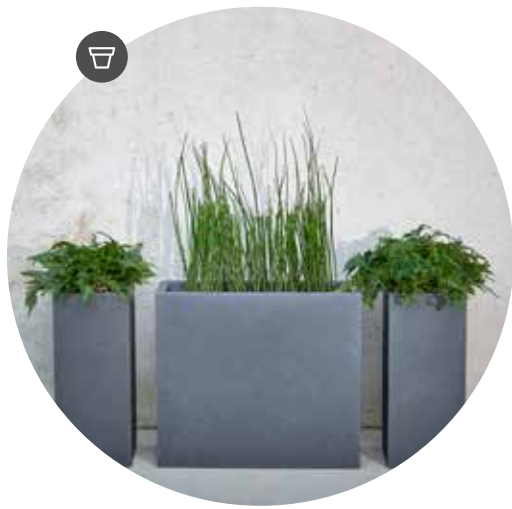

kube high

vaso alto • high pot | style collection

kit riserva d'acqua water reserve kit	rifinito a mano hand-finished	soluzione espositiva display solution	kit posaceneri ashtray kit	kit fissaggio a terra ground fixing kit	cassetta vaso abbinati matching plant box pot

Disponibile **kit riserva d'acqua**
Water reserve kit available

Disponibile **kit posaceneri**
Ashtray kit available

versioni disponibili • available versions

kube high vaso con ruote • pot with castors
kube high lampada vaso • light pot