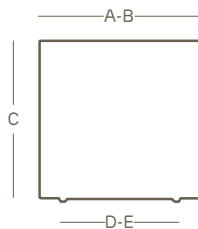

Le lampade dispongono di un **kit luce** già installato

The lamps are supplied with a **light kit** already installed

versioni disponibili • available versions

**kube sgabello • stool**

indoor	outdoor	rgb indoor	rgb outdoor	size	A	B	C	D	E			indoor outdoor	rgb in/out	
2705	2706	2707	2707	40	40	40	40	29	29	A4629	1	5,6 kg	6,4 kg	98
2708	2709	2710	2710	50	50	50	50	37	37	A4629	1	10,0 kg	10,8 kg	98

Le misure sono espresse in centimetri  
Measures are understood in centimeters

colori • colors

98 neutro  
neutral

simbologia • symbols

 kit fissaggio a terra  
ground fixing kit

 imballo minimo  
minimum pack