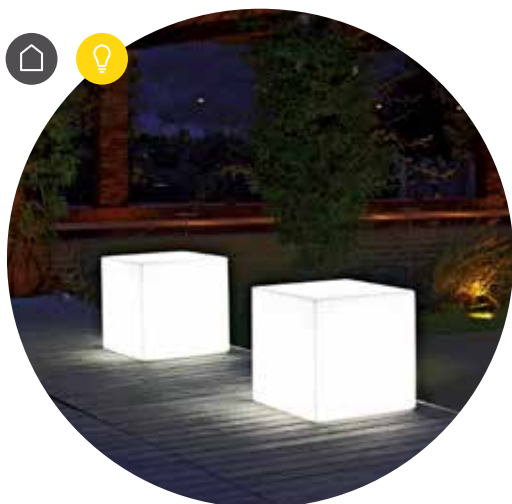

lampada sgabello • light stool | style collection

		
rifinito a mano hand-finished	kit luce montato installed light kit	kit fissaggio a terra ground fixing kit

					
LLDPE	100% recyclable	lightweight	antishock	U.V. resistant	-65° C + 85° C resistant

Le lampade dispongono di un **kit luce** già installato

The lamps are supplied with a **light kit** already installed

versioni disponibili • available versions

**kube sgabello • stool**

indoor	outdoor	rgb E27 indoor	rgb E27 outdoor	size	A	B	C	D	E			indoor outdoor	rgb E27 in/out	
2705	2706	3105	3106	40	40	40	40	29	29	A4629	1	5,6 kg	6,4 kg	98
2708	2709	3107	3108	50	50	50	50	37	37	A4629	1	10,0 kg	10,8 kg	98