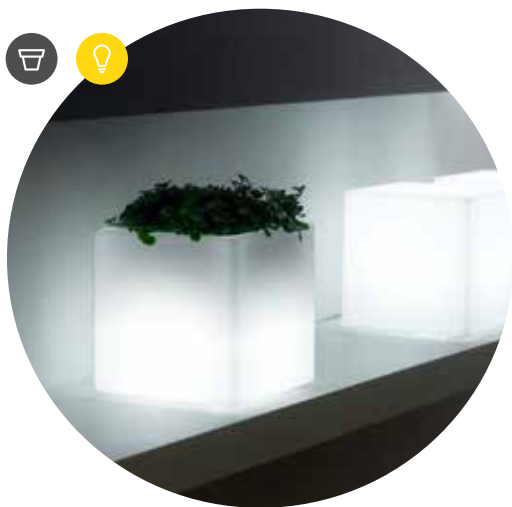

kube mini

lampada vaso quadro • square light pot | style collection

	
rifinito a mano hand-finished	kit luce montato installed light kit

					
LLDPE	100% recyclable	lightweight	antishock	U.V. resistant	-65° C + 85° C resistant

Le lampade dispongono di un **kit luce** già installato

The lamps are supplied with a **light kit** already installed

versioni disponibili • available versions

kube mini vaso • pot

indoor	size	A	B	C	D	E	H	I	L	M	P		indoor
2783	20	20	20	20	15	15	15	12	15	12	14,5	1	1,3 kg 98