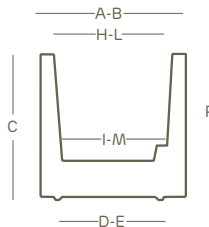

kube mini

vaso • pot | style collection

rifinito a mano hand-finished	kit fissaggio a terra ground fixing kit

LLDPE	100% recyclable	lightweight	antishock	U.V. resistant	-65° C + 85° C resistant

I valori riportati si riferiscono a quanto specificato nella scheda tecnica del produttore delle materie prime
The values shown refer to the specifications in the technical sheet of the raw materials producer

versioni disponibili • available versions

kube mini vaso con riserva d'acqua • pot with water reserve
kube mini lampada vaso • light pot

art.	size	A	B	C	D	E	H	I	L	M	P					
2827	18	18	18	18	14	14	15	13	15	13	14,0	L 2,7	A4629	1		
2634	20	20	20	20	15	15	15	12	15	12	14,5	L 2,7	A4629	1		

Le misure sono espresse in centimetri
Measures are understood in centimeters

colori • colors

simbologia • symbols

euro3plast spa

viale del lavoro, 45
36048 ponte di barbarano (vi) • italy
tel +39 0444 788200 • fax +39 0444 788290