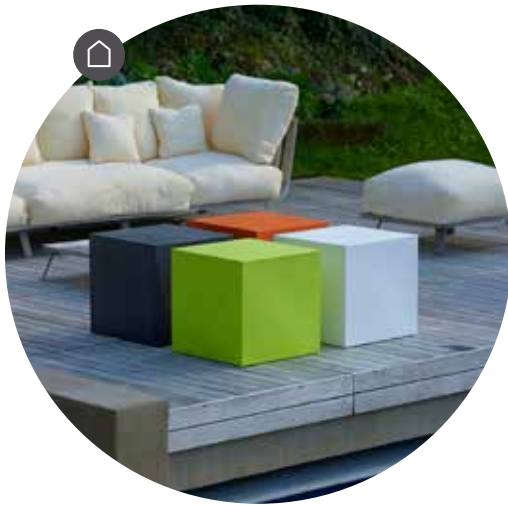

sgabello • stool | style collection

rifinito a mano hand-finished	kit fissaggio a terra ground fixing kit

LLDPE	100% recyclable	lightweight	antishock	U.V. resistant	-65° C + 85° C resistant

I valori riportati si riferiscono a quanto specificato nella scheda tecnica del produttore delle materie prime
The values shown refer to the specifications in the technical sheet of the raw materials producer

versioni disponibili • available versions

kube lampada sgabello • light stool

art.	size	A	B	C	D	E			
2532	40	40	40	40	29	29	A4629	1	
2533	50	50	50	50	37	37	A4629	1	

Le misure sono espresse in centimetri
Measures are understood in centimeters