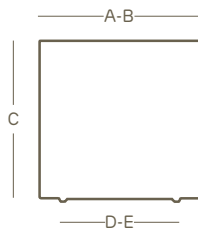

sgabello • stool | style collection

rifinito a mano hand-finished	kit fissaggio a terra ground fixing kit

LLDPE	100% recyclable	lightweight	antishock	U.V. resistant	-65° C + 85° C resistant

I valori riportati si riferiscono a quanto specificato nella scheda tecnica del produttore delle materie prime
The values shown refer to the specifications in the technical sheet of the raw materials producer

versioni disponibili • available versions

kube lampada sgabello • light stool

art.	size	A	B	C	D	E			
2532	40	40	40	40	29	29	A4629	1	
2533	50	50	50	50	37	37	A4629	1	

Le misure sono espresse in centimetri
Measures are understood in centimeters