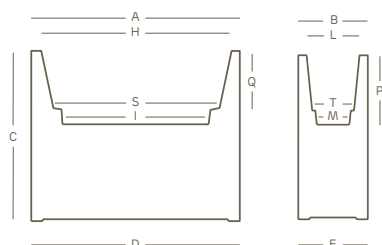

Le lampade dispongono di un **kit luce** già installato

Le lampade outdoor dispongono di una **canaletta di scolo**

Le lampade outdoor sono dotate di **fori di drenaggio**, all'interno e sul fondo dell'articolo, per favorire il deflusso dell'acqua in eccesso

The lamps are supplied with a **light kit** already installed

The outdoor lamps are supplied with a **drainage tube**

The outdoor lamps have **drainage holes** inside and on the base of the item to allow excess water to flow away

versioni disponibili • available versions

kube tower cassetta • plant box

indoor	outdoor	rgb E27 indoor	rgb E27 outdoor	size	A • D	B • E	C	H	I	L	M	P	Q	S	T			indoor outdoor	rgb E27 in/out
2835	2836	3085	3115	70	70,0	30,0	90,0	63,0	49,5	23,0	14,0	26,5	20,0	53,0	20,0	2 x A4629	1	15,5 kg	16,3 kg

Le misure sono espresse in centimetri
Measures are understood in centimeters

colori • colors

98 neutro
neutral

simbologia • symbols

 kit fissaggio a terra
ground fixing kit

 imballo minimo
minimum pack

euro3plast spa