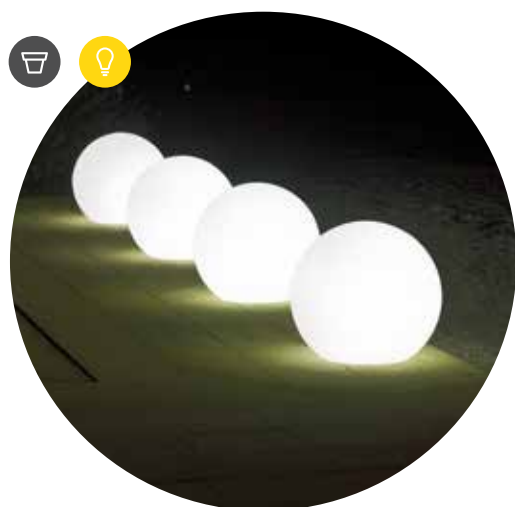

lampada • light | style collection

rifinito a mano hand-finished	kit luce montato installed light kit

LLDPE	100% recyclable	lightweight	antishock	U.V. resistant	-65° C + 85° C resistant

I valori riportati si riferiscono a quanto specificato nella scheda tecnica del produttore delle materie prime
The values shown refer to the specifications in the technical sheet of the raw materials producer

Le lampade dispongono di un **kit luce** già installato

The lamps are supplied with a **light kit** already installed

versioni disponibili • available versions

sfera lampada con piedistallo • light with pedestal
sfera lampada a sospensione • light to suspended

indoor	outdoor	rgb indoor	rgb outdoor	size	C	F	G		indoor outdoor	rgb in/out	
2639	2651	2749	2749	Ø 45	40	45	28	1	4,7 kg	5,5 kg	98
2715	2716	2717	2717	Ø 55	50	55	31	1	6,5 kg	7,3 kg	98
2718	2719	2720	2720	Ø 65	60	65	34	1	9,1 kg	9,9 kg	98