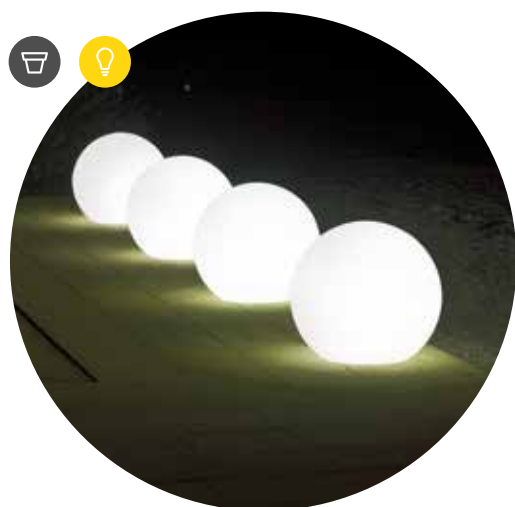

lampada • light | style collection

rifinito a mano hand-finished	kit luce montato installed light kit

LLDPE	100% recyclable	lightweight	antishock	U.V. resistant	-65° C + 85° C resistant

I valori riportati si riferiscono a quanto specificato nella scheda tecnica del produttore delle materie prime  
The values shown refer to the specifications in the technical sheet of the raw materials producer

Le lampade dispongono di un **kit luce** già installato

The lamps are supplied with a **light kit** already installed

versioni disponibili • available versions

**sfera lampada con piedistallo • light with pedestal**  
**sfera lampada a sospensione • light to suspended**

indoor	outdoor	rgb E27 indoor	rgb E27 outdoor	size	C	F	G		indoor outdoor	rgb E27 in/out	
2639	2651	3126	3127	Ø 45	40	45	28	1	4,7 kg	5,5 kg	98
2715	2716	3128	3129	Ø 55	50	55	31	1	6,5 kg	7,3 kg	98
2718	2719	3130	3131	Ø 65	60	65	34	1	9,1 kg	9,9 kg	98